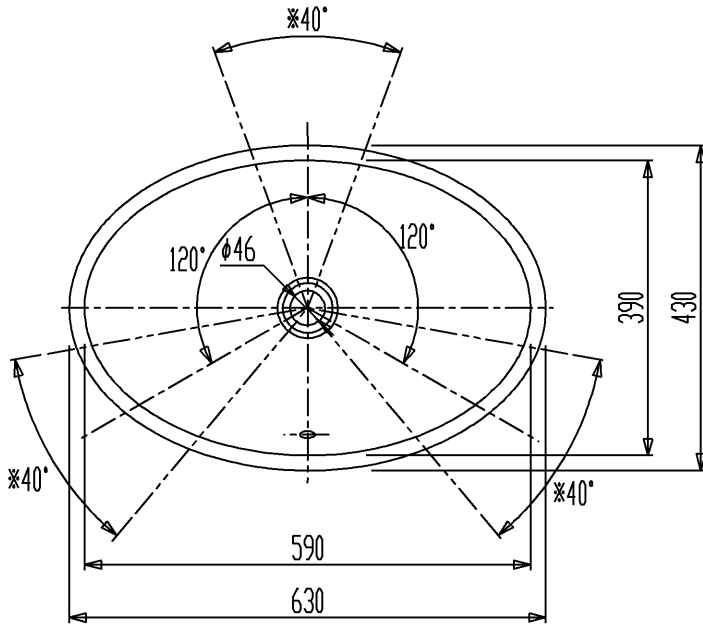

※40° 範囲内には、ポップアップ引棒付水栓・引棒部は設置できません。

カウンター切込寸法

・排水ヘッド部にはCET324をセットしてください。

セラトレーディング株式会社			単位 mm	名称 ループ&フレンズ 洗面器
製図 西田	検図 早川	日付 13.10.01	尺度 1 : 10	品番 VB515110
備考 実容量:4.0L、重量:9.0kg、オーバーフロー付				図番 VB515110