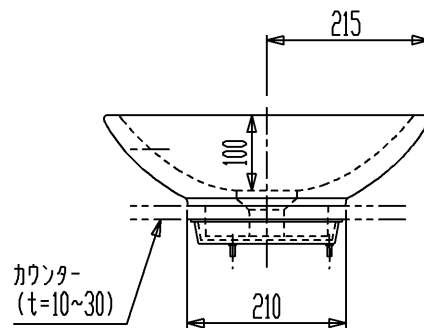

※40° 範囲内には、ポップアップ引棒付水栓・引棒部は設置できません。

カウンター切込寸法

・排水ヘッド部にはCET324をセットしてください。

セラトレーディング株式会社			単位 mm	名称 ループ&フレンズ 洗面器
製図 西田	検図 早川	日付 13.10.01	尺度 1 : 10	品番 VB515110
備考 実容量:4.0L、重量:9.0kg、オーバーフロー付				図番 VB515110