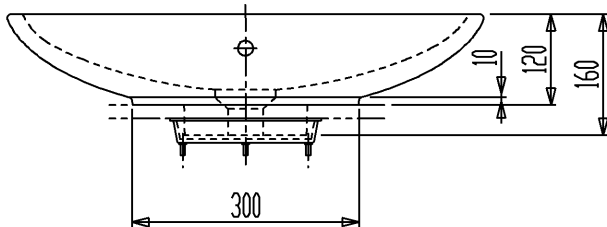

※40° 範囲内には、ポップアップ引棒付水栓・引棒部は設置できません。

カウンター切込寸法

・排水ヘッド部にはCET324をセットしてください。

セラトレーディング株式会社			単位 mm	名称 ループ&フレンズ 洗面器
製図 西田	検図 早川	日付 13.10.01	尺度 1 : 10	品番 VB515110
備考 実容量:4.0L、重量:9.0kg、オーバーフロー付				図番 VB515110