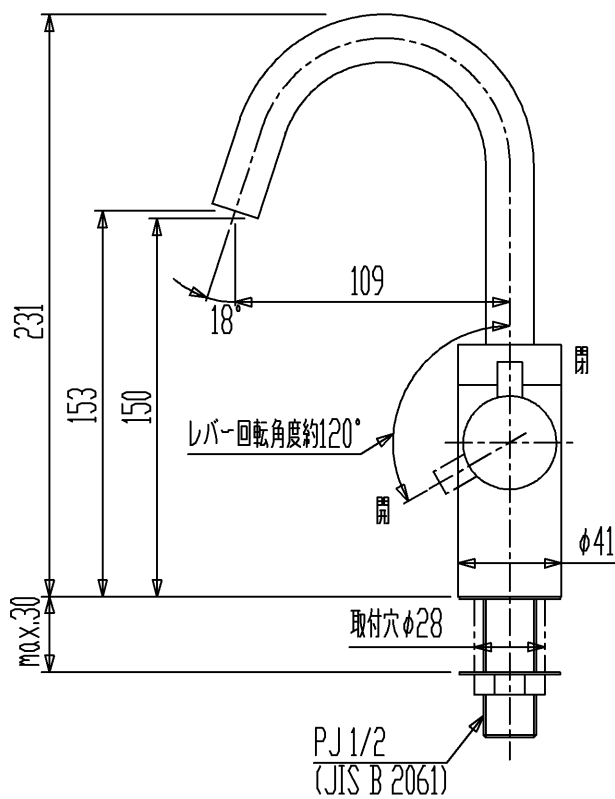

※スパウトは、固定または
360°回転が設定可能です。

セラトレーディング株式会社			単位 mm	名称 立水栓(自在・泡まつ)
製図 石原	検図 早川	日付 14.09.09	尺度 1 : 3	品番 CET920U
備考 (JIS)				図番 CET920U