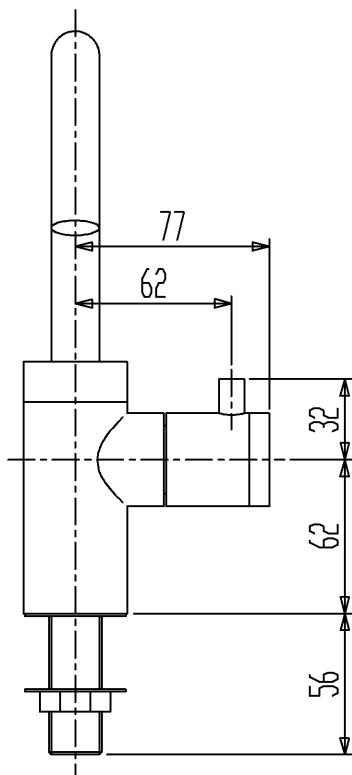

※スパウトは、固定または
360°回転が設定可能です。

セラトレーディング株式会社			単位 mm	名称 立水栓(自在・泡まつ)
製図 石原	検図 早川	日付 14.09.09	尺度 1 : 3	品番 CET920U
備考 (JIS)				図番 CET920U