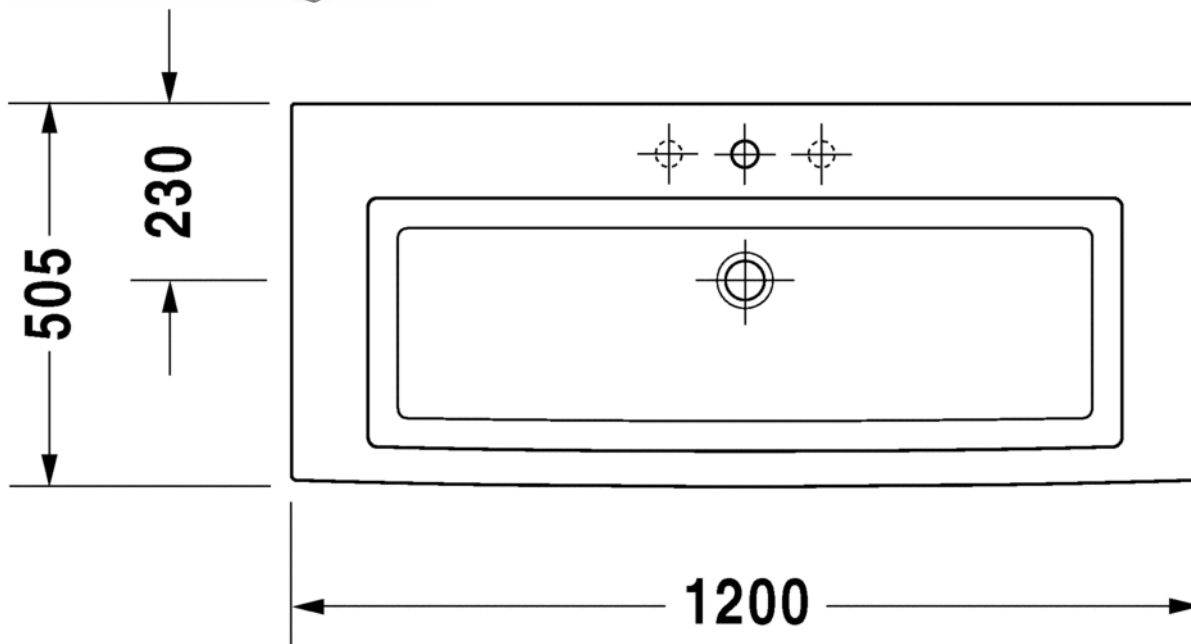

2nd Floor 洗面ボウル (洗面器) # 0491120000

|< 1200 mm >|

洗面ボウル（洗面器）	サイズ	重量	オーダー番号
オーバーフロー付き, 水栓穴・プラットフォーム付き, オーバーフロー・クリップ（クローム）付き, 外側は完全に光沢加工済み, 1200 mm			
カラー			
00 ホワイト・アルペン			
バリエーション			
●	1200 x 505 mm	36.500 kg	0491120000
インフォボックス			
1200mmを超えるセラミックを取り付けるには、2セットの固定器具 # 6951000000が必要です			
特別のWonderGliss表面加工を施した衛生陶器は長期間清潔さと魅力的な外観を保持します。			