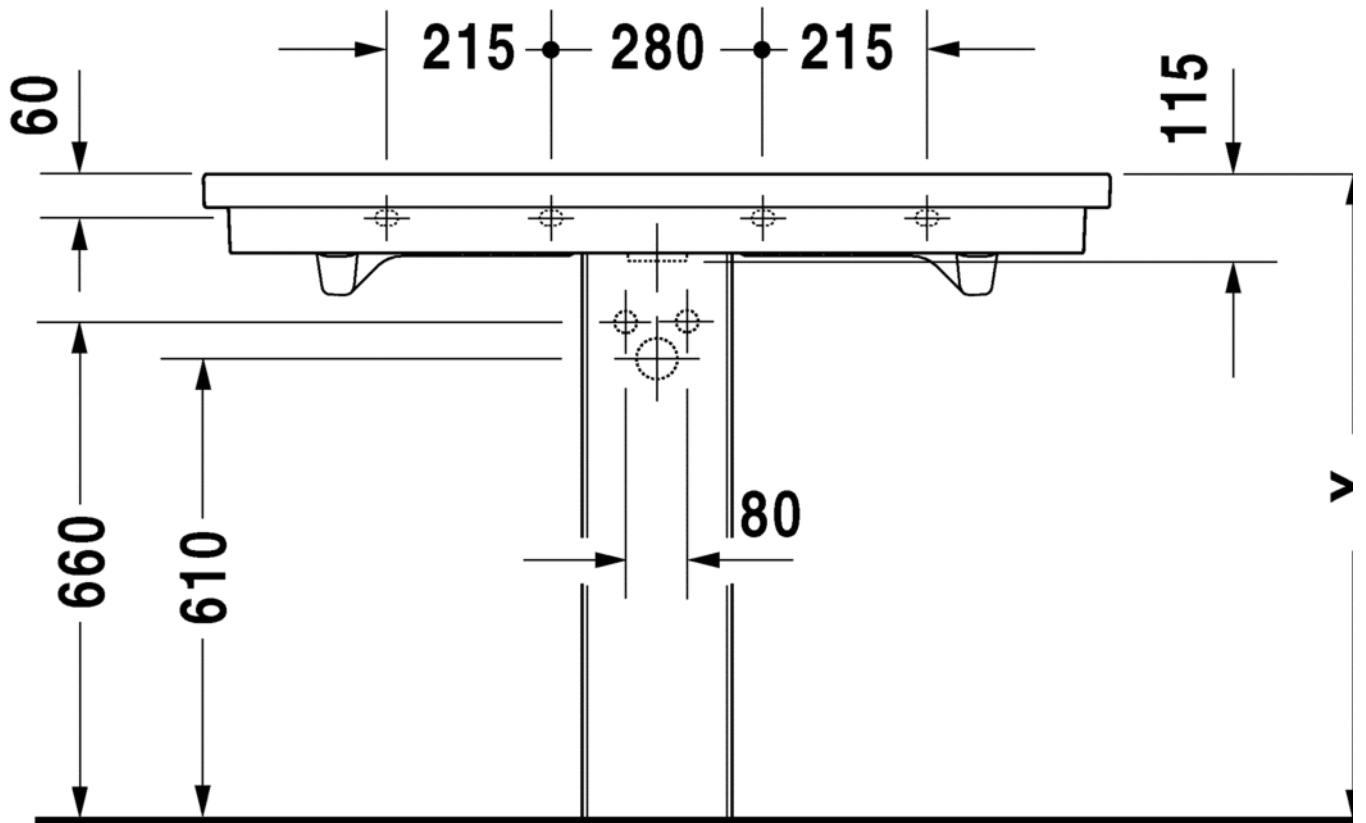

2nd Floor 洗面ボウル (洗面器) # 0491120000

|< 1200 mm >|

洗面ボウル（洗面器）	サイズ	重量	オーダー番号
オーバーフロー付き, 水栓穴・プラットフォーム付き, オーバーフロー・クリップ（クローム）付き, 外側は完全に光沢加工済み, 1200 mm			
カラー			
00 ホワイト・アルペン			
バリエーション			
●	1200 x 505 mm	36.500 kg	0491120000
インフォボックス			
1200mmを超えるセラミックを取り付けるには、2セットの固定器具 # 6951000000が必要です			
特別のWonderGliss表面加工を施した衛生陶器は長期間清潔さと魅力的な外観を保持します。			