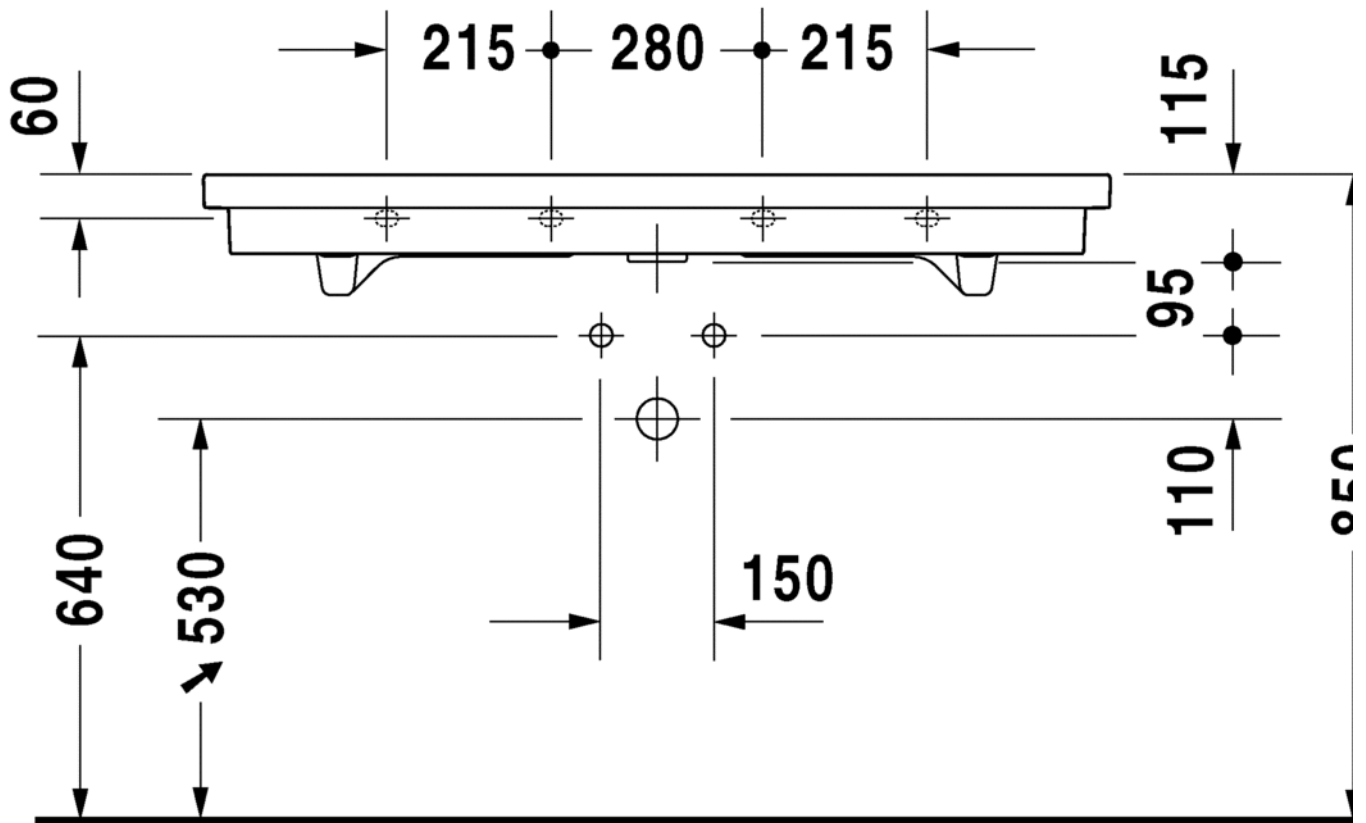

2nd Floor 洗面ボウル (洗面器) # 0491120000

|< 1200 mm >|

洗面ボウル（洗面器）	サイズ	重量	オーダー番号
オーバーフロー付き, 水栓穴・プラットフォーム付き, オーバーフロー・クリップ（クローム）付き, 外側は完全に光沢加工済み, 1200 mm			
カラー			
00 ホワイト・アルペン			
バリエーション			
●	1200 x 505 mm	36.500 kg	0491120000
インフォボックス			
1200mmを超えるセラミックを取り付けるには、2セットの固定器具 # 6951000000が必要です			
特別のWonderGliss表面加工を施した衛生陶器は長期間清潔さと魅力的な外観を保持します。			