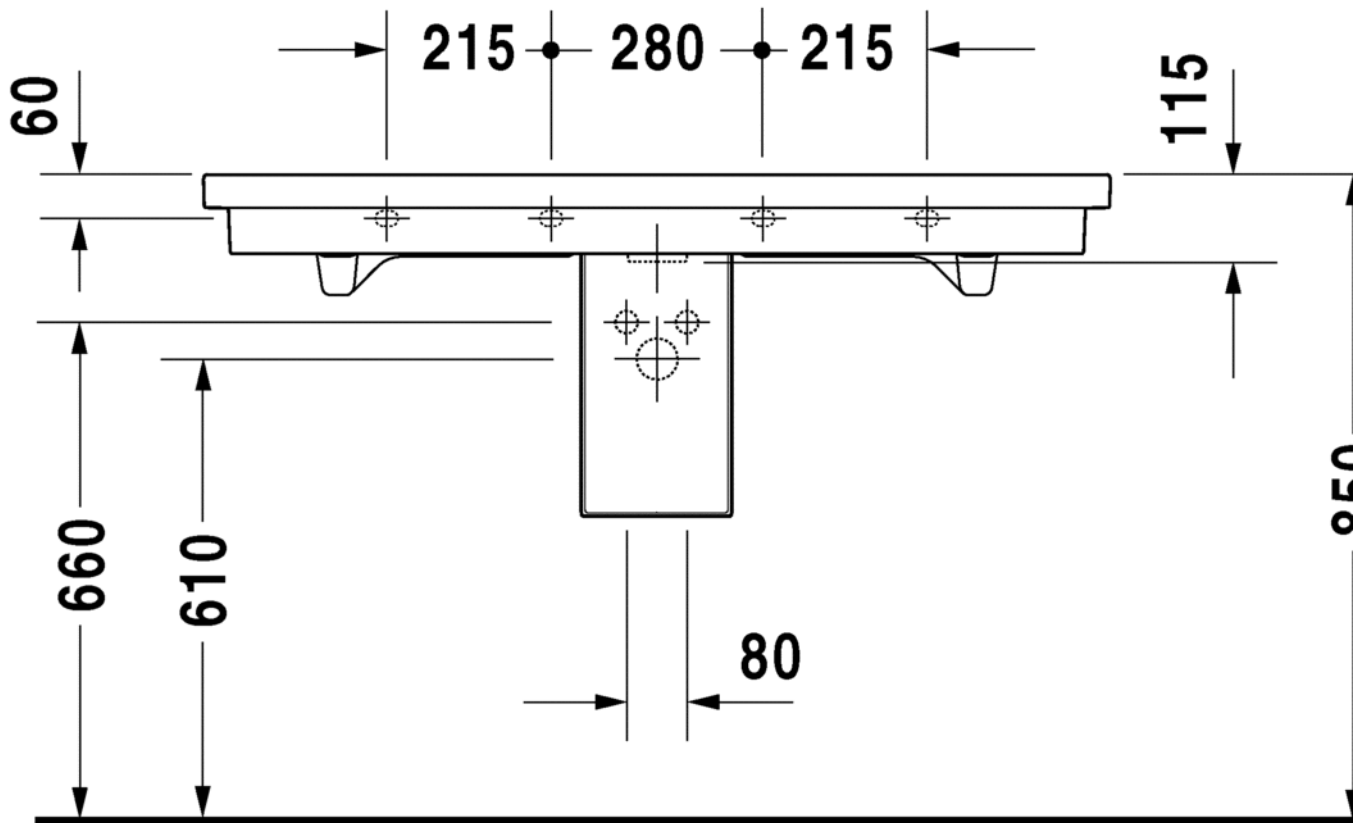

2nd Floor 洗面ボウル (洗面器) # 0491120000

|< 1200 mm >|

洗面ボウル（洗面器）	サイズ	重量	オーダー番号
オーバーフロー付き, 水栓穴・プラットフォーム付き, オーバーフロー・クリップ（クローム）付き, 外側は完全に光沢加工済み, 1200 mm			
カラー			
00 ホワイト・アルペン			
バリエーション			
●	1200 x 505 mm	36.500 kg	0491120000
インフォボックス			
1200mmを超えるセラミックを取り付けるには、2セットの固定器具 # 6951000000が必要です			
特別のWonderGliss表面加工を施した衛生陶器は長期間清潔さと魅力的な外観を保持します。			